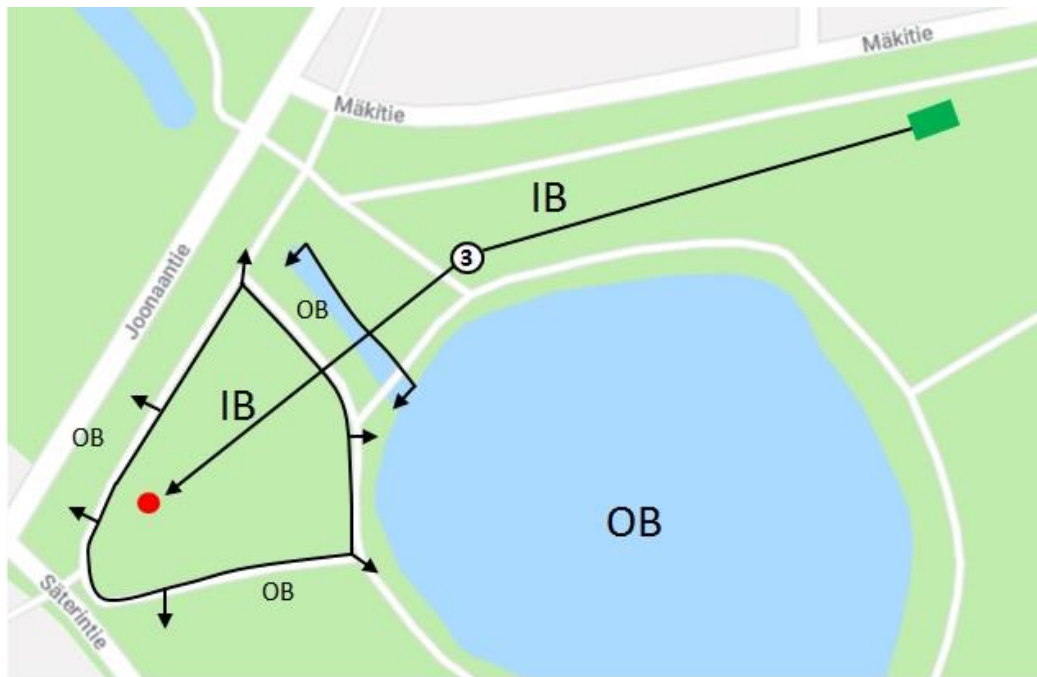

JÄMSÄN ”Kymppi-Kasi”

10.8.2019

Jämsän Frisbeegolf seura järjestää **kaikille avoimen** kilpailun lauantaina 10.8.2019 klo 12:00. Kilpailussa pelataan kaksi kierrosta Jämsän Lamminsuon rataa, muokatuin layoutein.

Yhteistyössä:

Kierros I:

”Shot-Gun”-start, klo 12:00.

Lamminsuon kiinteä layout lisättyä yhdellä väliaikaisella väylällä (väylä 3) kiinteiden väylien 2 ja 3 välissä:

Vesialueet ja hiekka- sekä asfalttialueet OB, myös oja. Saarella olevalla IB-alueella käynyt kiekon päätyessä OB:lle jatketaan normaalin OB säännön mukaan.

OB rajat: Saarella nurmialueen ulkoreuna ja Tiin kohdalla kävelytien vasen reuna. Ojan kohdalla sen Tiin puoleinen reuna.

Kierros II:

Golf-start, klo 14:30 alkaen. Pelataan käännetyssä ensimmäisen kierroksen paremmuusjärjestyksessä.

Lamminsuon kiinteä layout yhdistäen väylät:

1 ja 2 (Kierroksen II väylä 1) Korin takana oleva kävelytie ja sen jälkeinen OB

3 ja 4 (Kierroksen II väylä 3) Mandot 2 kpl

7 ja 8 (Kierroksen II väylä 6) Porttimando